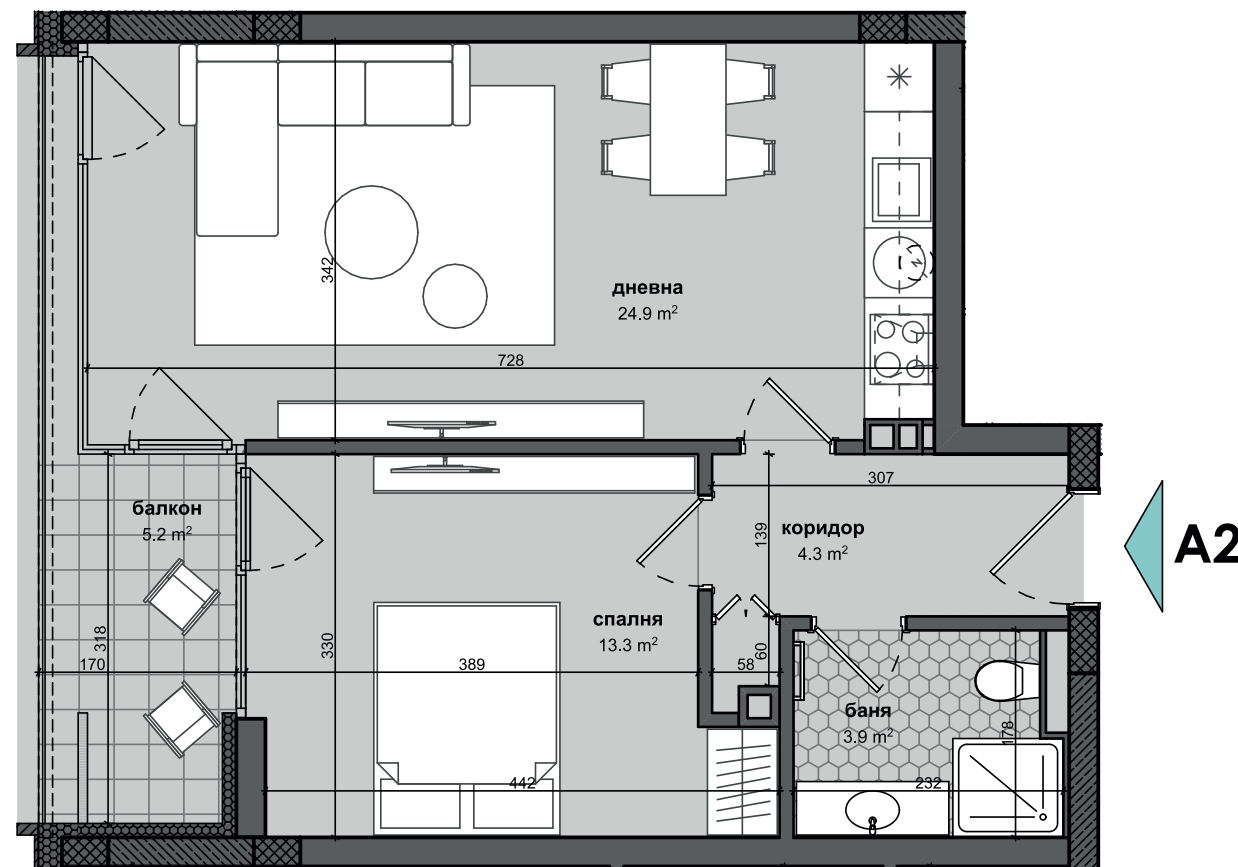

ЕТАЖ

02

АП. 02
ВХОД А

A2

Апартамент	58.2 кв.м
Общи части	10.2 кв.м
Общо А2	68.4 кв.м