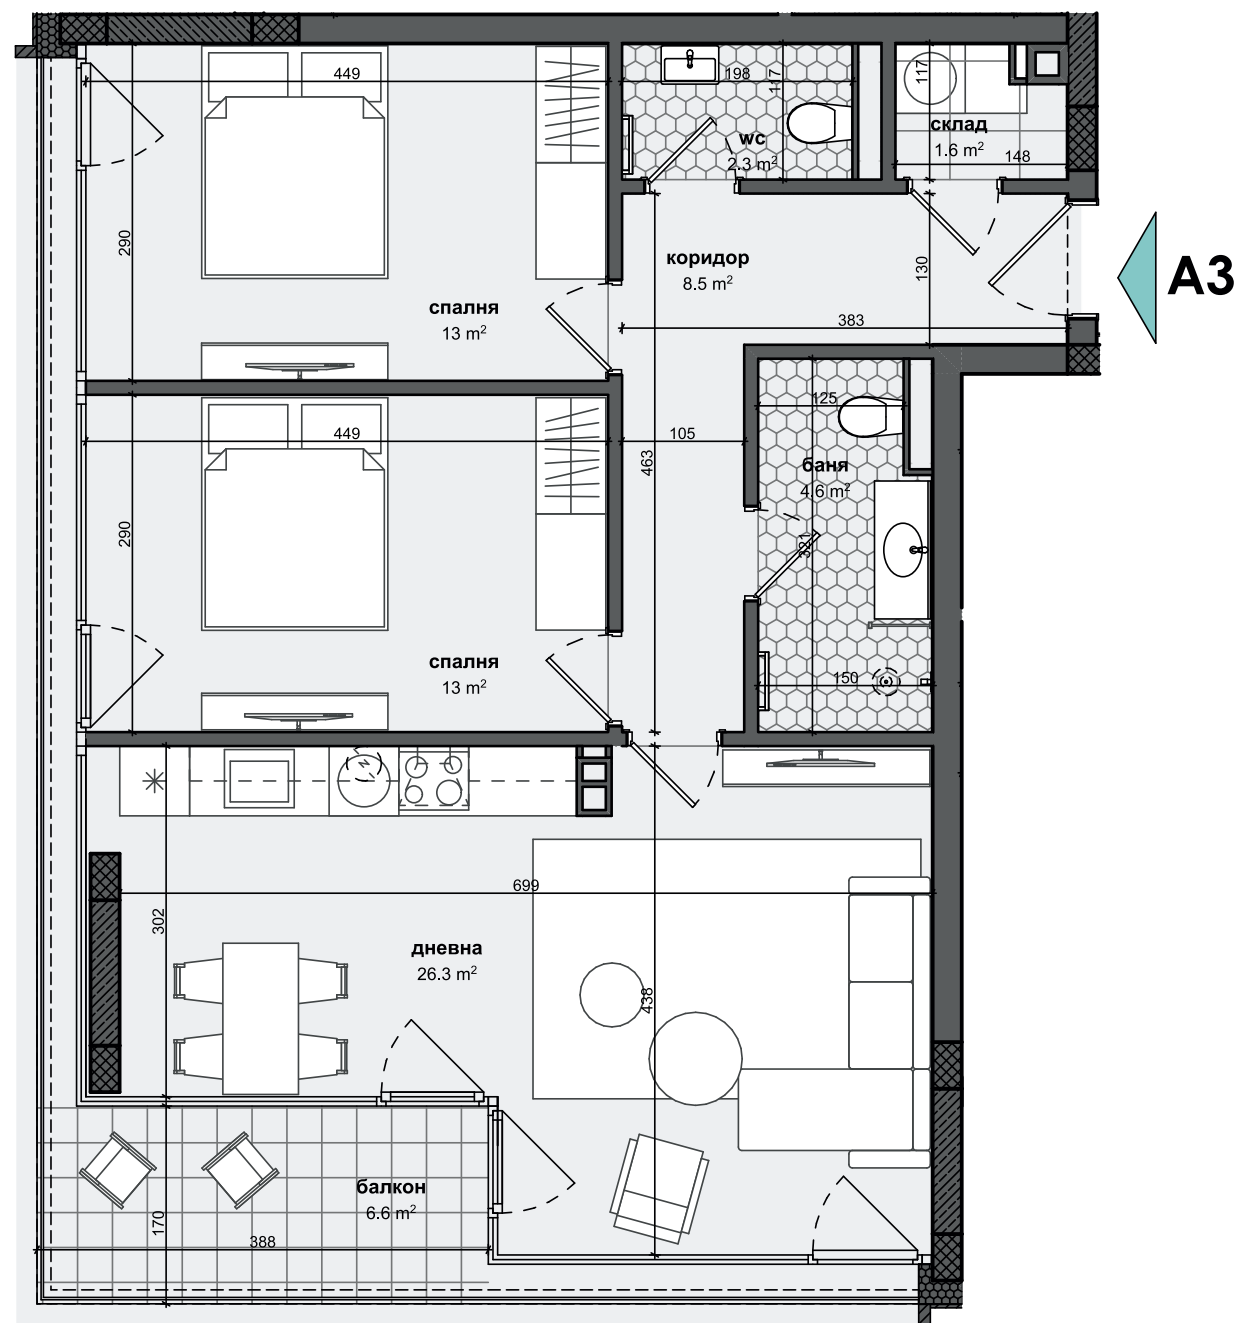

ЕТАЖ

02

АП. 03
ВХОД А

Апартамент	85.3 кв.м
Общи части	14.9 кв.м
Общо А3	100.2 кв.м