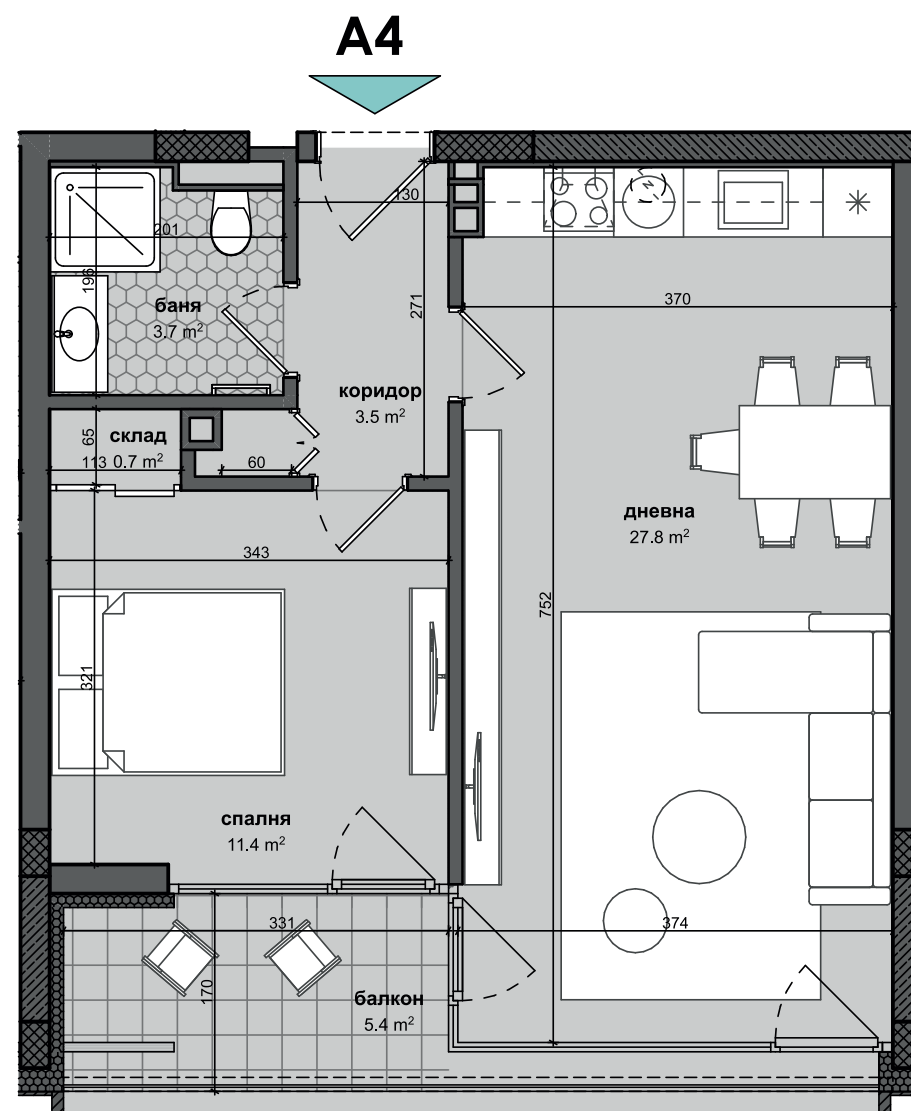

ЕТАЖ

02

АП. 04
ВХОД А

Апартамент	59.4 кв.м
Общи части	10.4 кв.м
Общо А4	69.8 кв.м