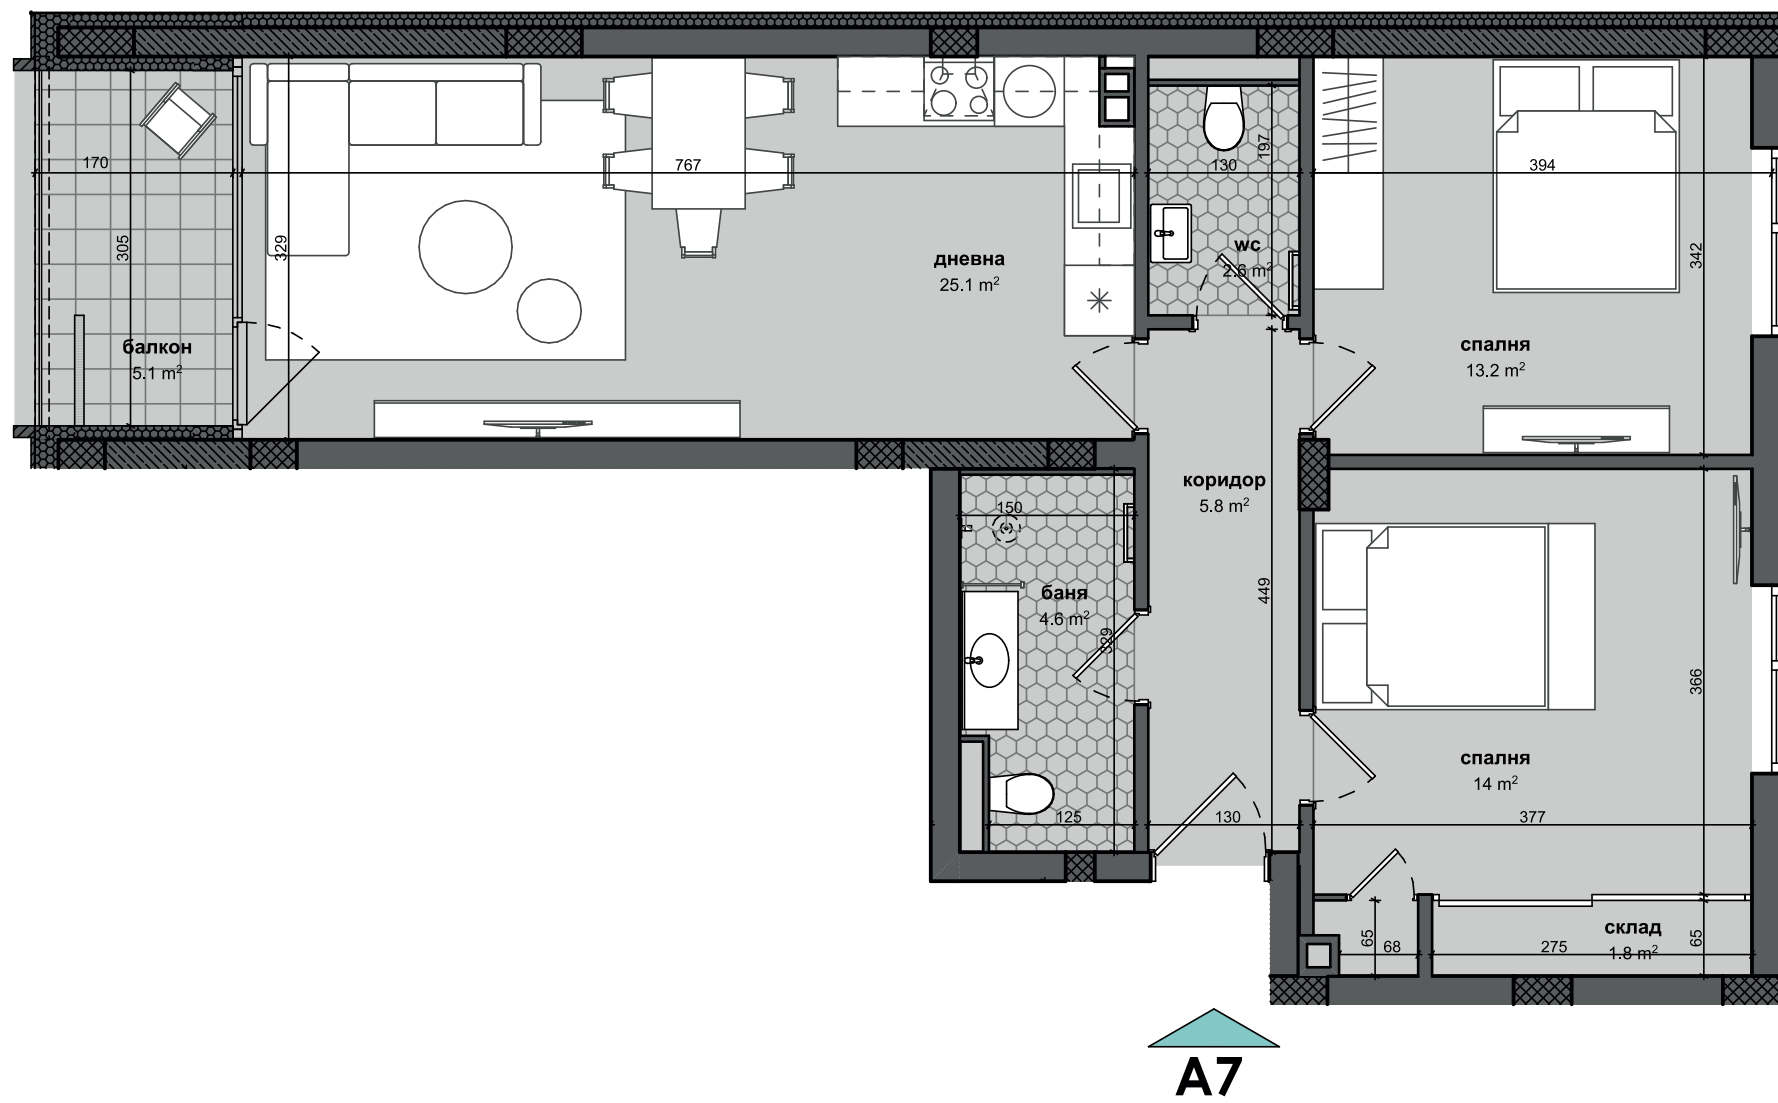

ЕТАЖ

03

АП. 07  
ВХОД А

Апартамент	83.4 кв.м
Общи части	14.6 кв.м
Общо А7	98.0 кв.м