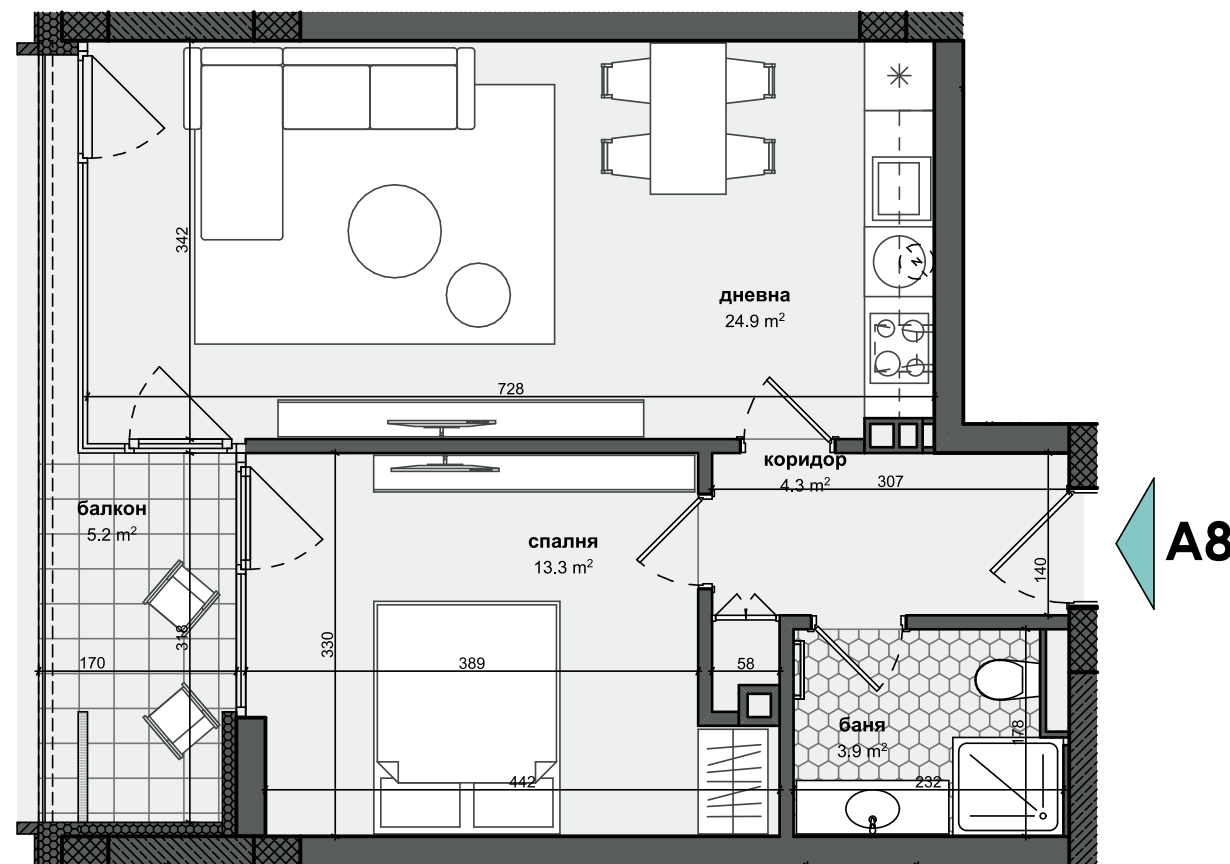

ЕТАЖ

03

АП. 08
ВХОД А

Апартамент	58.2 кв.м
Общи части	10.2 кв.м
Общо А8	68.4 кв.м