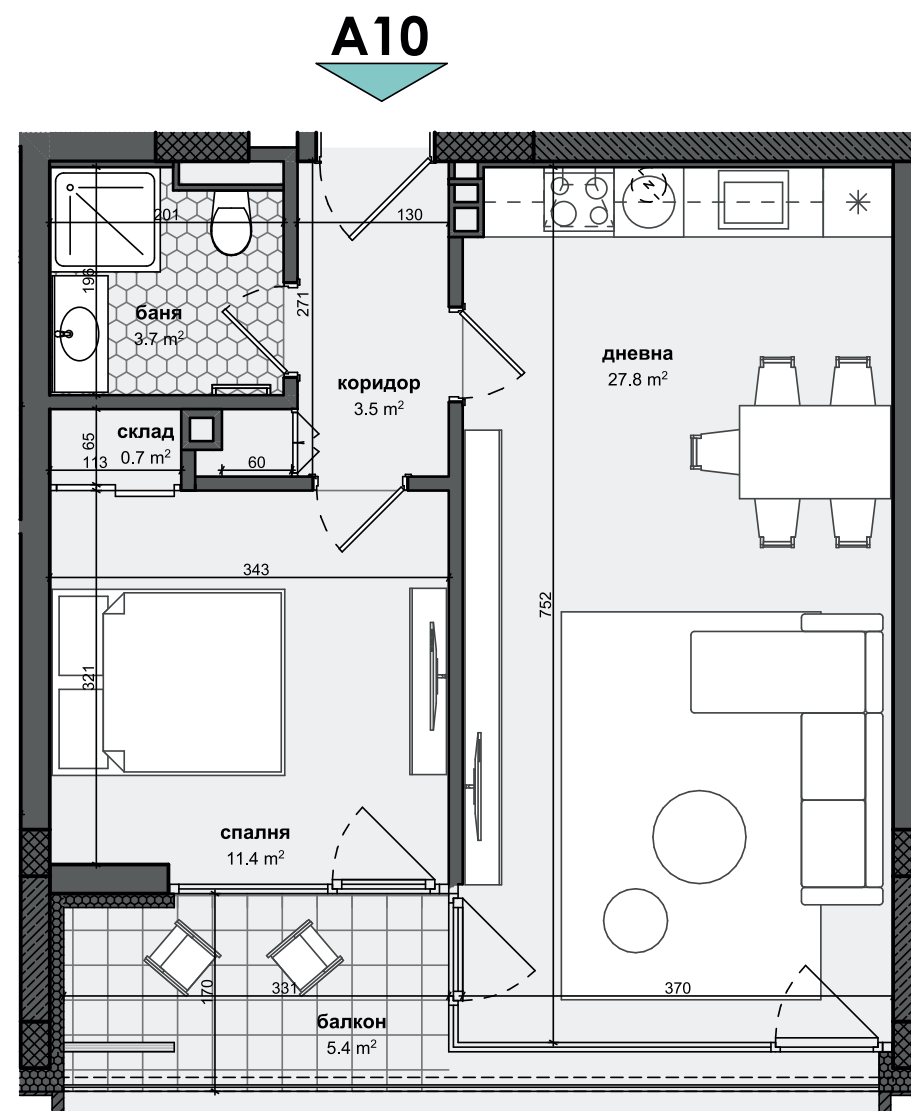

ЕТАЖ

03

АП. 10
ВХОД А

Апартамент	59.4 кв.м
Общи части	10.4 кв.м
Общо А10	69.8 кв.м