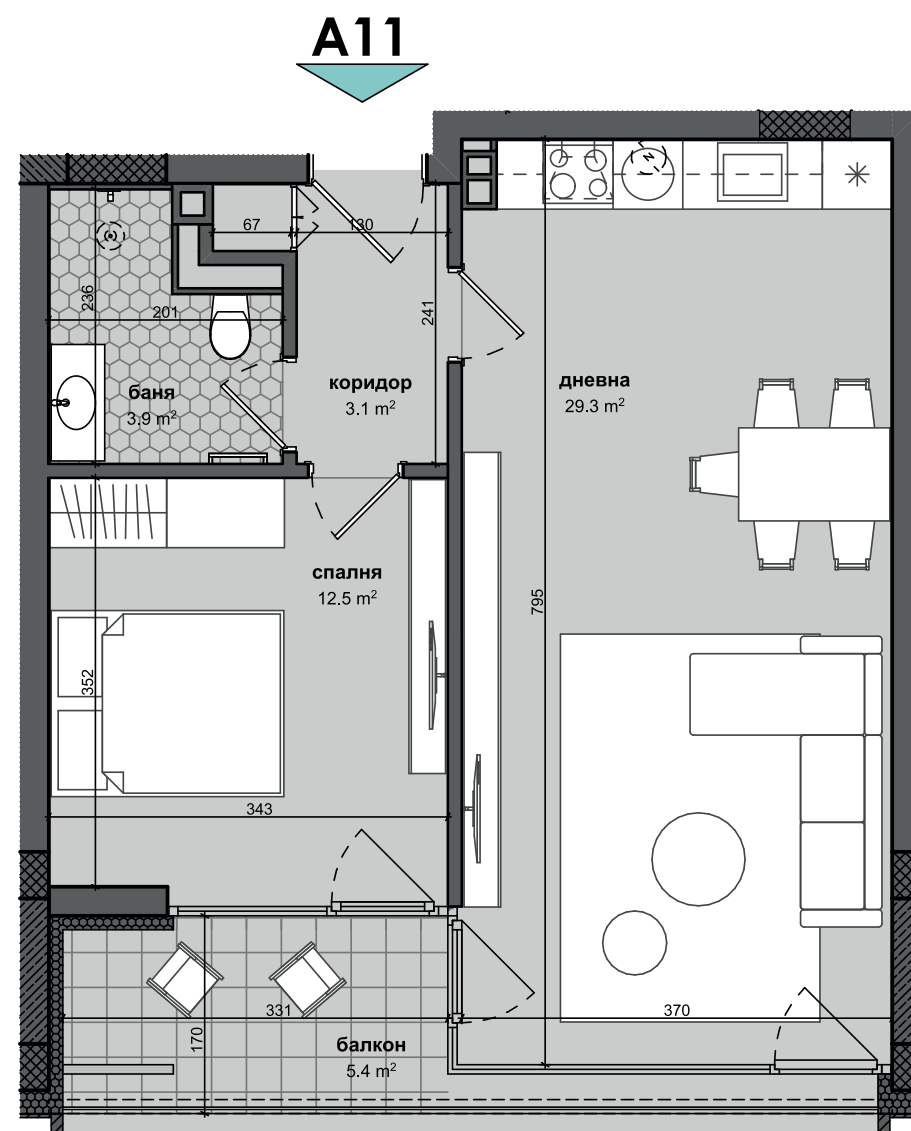

ЕТАЖ

03

АП. 11
ВХОД А

Апартамент	60.9 кв.м
Общи части	10.6 кв.м
Общо А11	71.5 кв.м