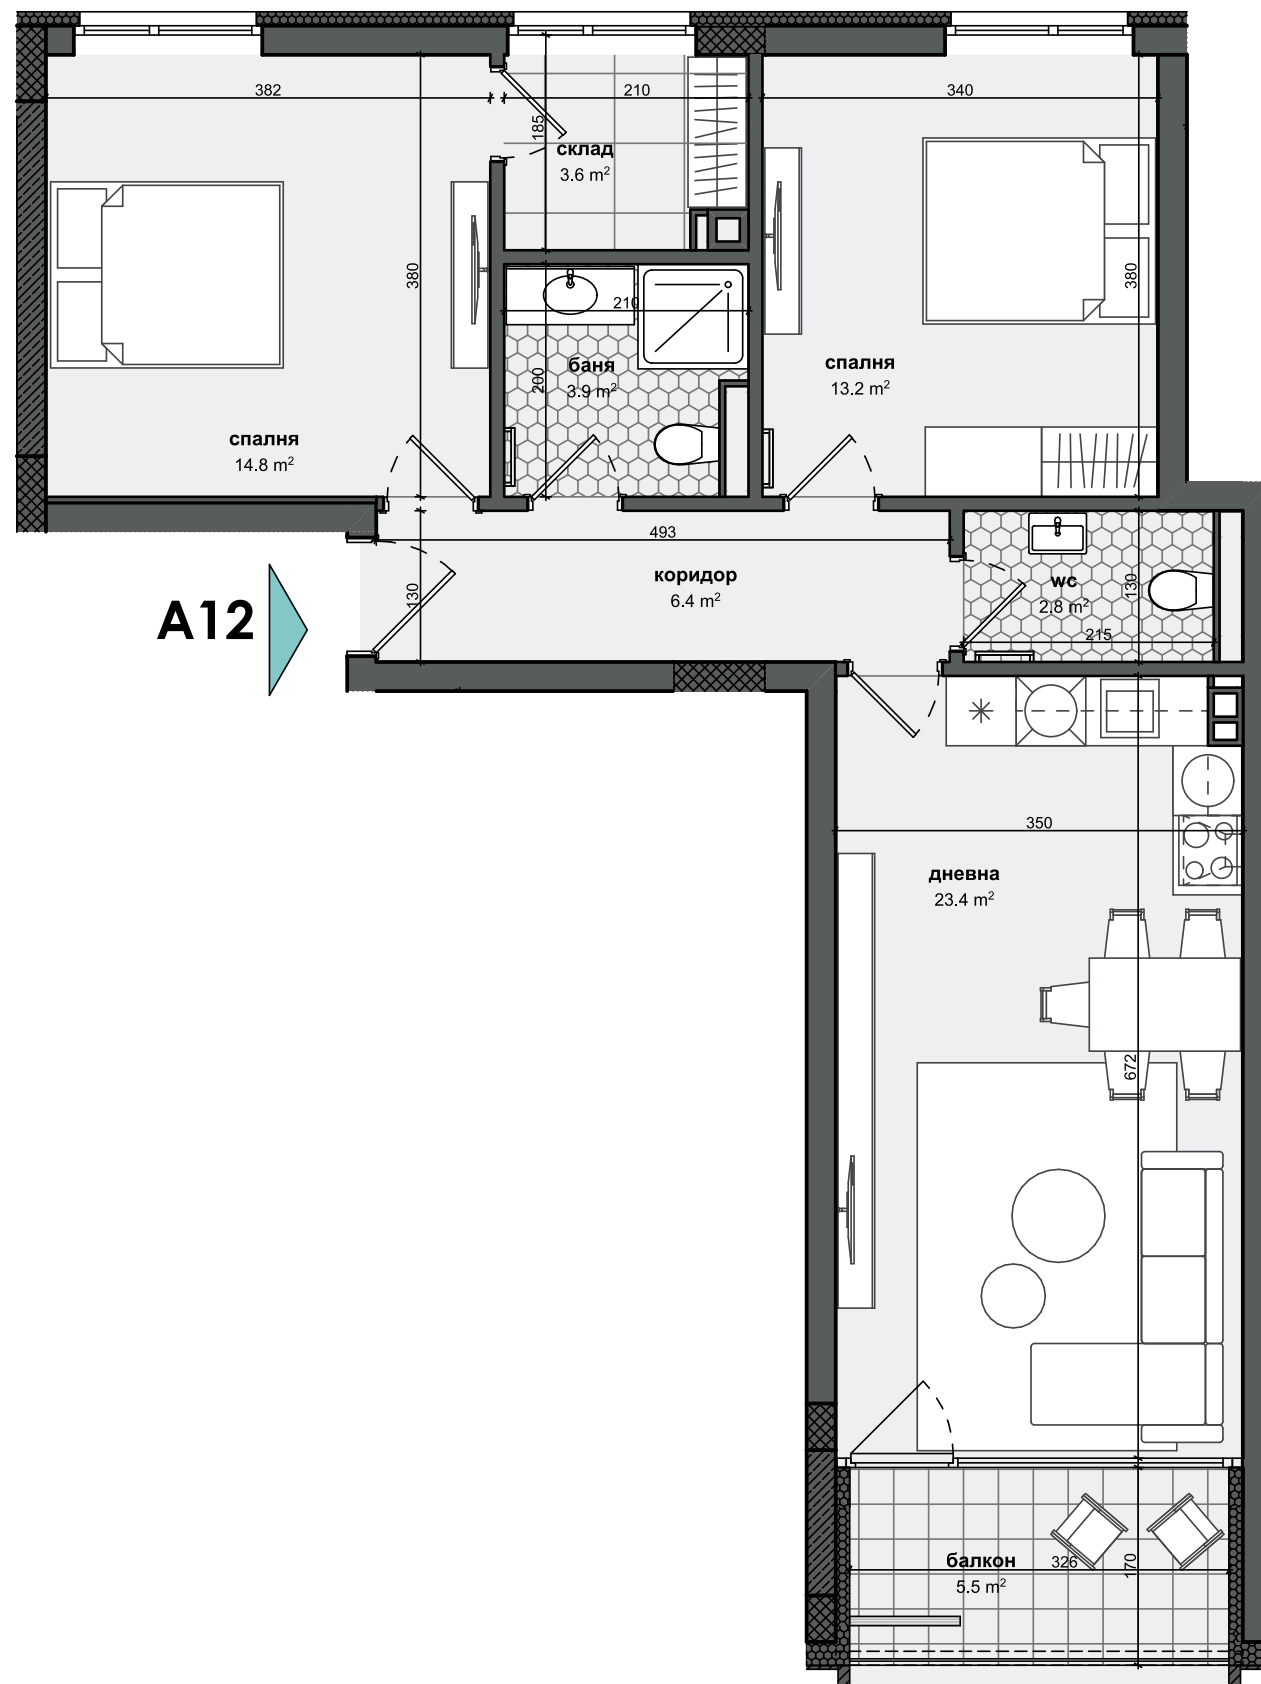

ЕТАЖ

03

АП. 12  
ВХОД А

Апартамент	83.3 кв.м
Общи части	14.6 кв.м
Общо А12	97.9 кв.м